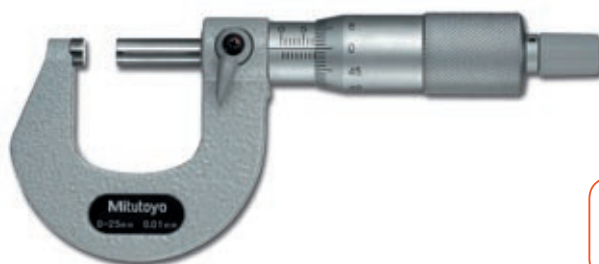

Nr. 516-964 R-10
ECONOMY TOP LINE
€ 554,00

Set de cale de calibrare

- Confectionate din aliaje de oțel special de înaltă calitate
- Rezistență mare la uzură datorită tratamentului termic
- Fiecare cală are număr de identificare
- Certificat de verificare dat de producător
- Clasă de precizie: 2
- Livrarea se face în cutie de lemn
- Setul conține: 47 de bucăți

Micrometru

(Poză și caracteristici tehnice identice cu 102-101-10)

- Domeniu de măsurare: 25 – 50 mm
- Livrarea include: calbru standard de 25 mm

Nr. 102-102-10
ECONOMY TOP LINE
€ 24,70

Micrometru

- Domeniu de măsurare: 0 – 25 mm
- Gradația scalei: 0,01 mm
- Suprafață de măsurare extrem de fină
- Potcoavă emailată
- Acuratețe conform: DIN 863/1