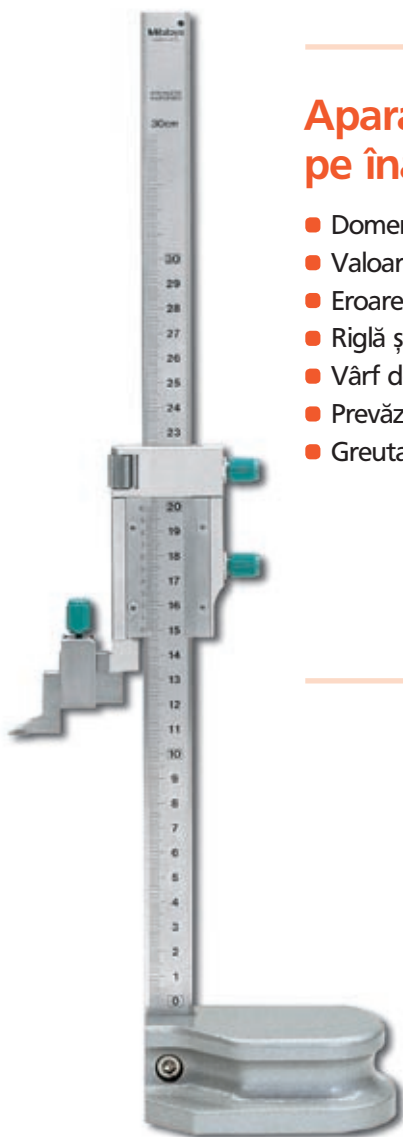

MITUTOYO ECONOMY TOP LINE!

lunie 20109 – Mai 2011*

Doriți să aveți calitatea la îndemână?
Atunci aveți la dispoziție cele mai bune mijloace:

Nr. 530-101
ECONOMY TOP LINE
€ 19,40

Șubler

- Domeniu de măsurare: 0–150 mm
- Valoare Nonius: 0,05 mm la 39 mm
- Prevăzut cu șurub de fixare
- Acuratețe conform: DIN 862

Aparat pentru măsurat pe înălțime

- Domeniu de măsurare: 0–300 mm
- Valoare Nonius: 0,02 mm
- Eroare limită: 0,04 mm
- Riglă și Nonius cromate
- Vârf de măsurare din aliaj dur
- Prevăzut cu reglaj fin
- Greutate: 1,5 kg

Nr. 506-209
ECONOMY TOP LINE
€ 186,50

Nr. 531-101
ECONOMY TOP LINE
€ 23,10

Șubler cu citire rapidă

- Domeniu de măsurare: 0–150 mm
- Valoare Nonius: 0,05 mm la 39 mm
- Acuratețe conform: DIN 862

Nr. 700-127
ECONOMY TOP LINE
€ 29,80

Nr. 516-964 R-10
ECONOMY TOP LINE
€ 554,00

Set de cale de calibrare

- Confectionate din aliaje de oțel special de înaltă calitate
- Rezistență mare la uzură datorită tratamentului termic
- Fiecare cală are număr de identificare
- Certificat de verificare dat de producător
- Clasă de precizie: 2
- Livrarea se face în cutie de lemn
- Setul conține: 47 de bucăți